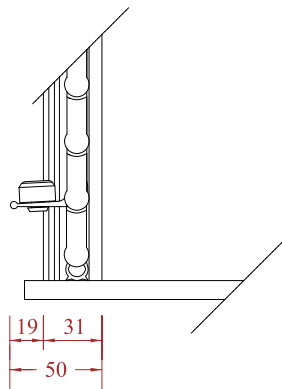

SLOT SYSTEMEN

SLOT SYSTEMEN VOOR ALUCOFFRE

Eenvoudige Handgreep (PS)

De eenvoudige handgreep is een aluminium profiel voorzien van rubber aanslagnokken. De PS uitvoering is niet afsluitbaar.

Eenvoudige Handgreep met sleutel (PSC)

De eenvoudige handgreep is een aluminium profiel voorzien van rubber aanslagnokken. De PSC uitvoering is afsluitbaar dmv een cilinderslot.

Dubbele Handgreep (DP of DPC)

Voor details (zie blz 26)

Stangvergrendeling (B of BC)