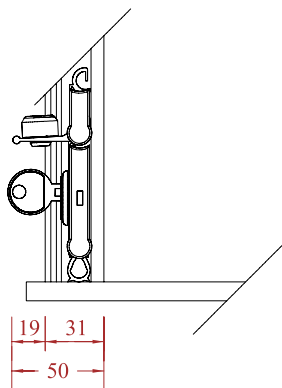

SLOT SYSTEMEN

SLOT SYSTEMEN VOOR ALUCOFFRE

Eenvoudige Handgreep (PS)

De eenvoudige handgreep is een aluminium profiel voorzien van rubber aanslagnokken. De PS uitvoering is niet afsluitbaar.

Eenvoudige Handgreep met sleutel (PSC)

De eenvoudige handgreep is een aluminium profiel voorzien van rubber aanslagnokken. De PSC uitvoering is afsluitbaar dmv een cilinderslot.

Dubbele Handgreep (DP of DPC)

Voor details (zie blz 26)

Stangvergrendeling (B of BC)