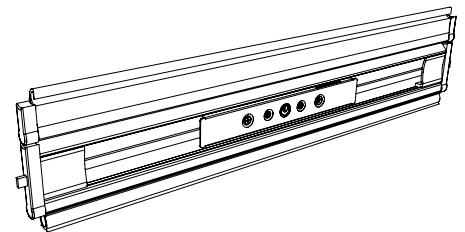

SLOT SYSTEMEN

SLOT SYSTEMEN VOOR ALUCOFFRE

Eenvoudige Handgreep (PS)

De eenvoudige handgreep is een aluminium profiel voorzien van rubber aanslagnokken. De PS uitvoering is niet afsluitbaar.

Eenvoudige Handgreep met sleutel (PSC)

De eenvoudige handgreep is een aluminium profiel voorzien van rubber aanslagnokken. De PSC uitvoering is afsluitbaar dmv een cilinderslot.

Dubbele Handgreep (DP of DPC)

Voor details (zie blz 26)

Stangvergrendeling (B of BC)