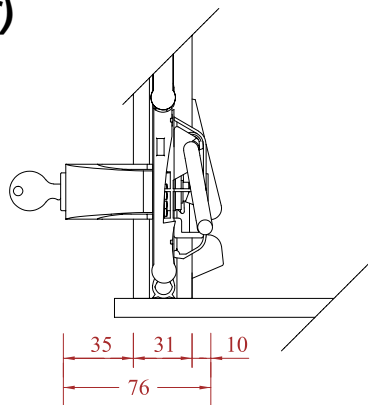

SLOT SYSTEMEN

SLOT SYSTEMEN VOOR ALUCOFFRE

Eenvoudige Handgreep (PS)

De eenvoudige handgreep is een aluminium profiel voorzien van rubber aanslagnokken. De PS uitvoering is niet afsluitbaar.

Eenvoudige Handgreep met sleutel (PSC)

De eenvoudige handgreep is een aluminium profiel voorzien van rubber aanslagnokken. De PSC uitvoering is afsluitbaar dmv een cilinderslot.

Dubbele Handgreep (DP of DPC)

Voor details (zie blz 26)

Stangvergrendeling (B of BC)