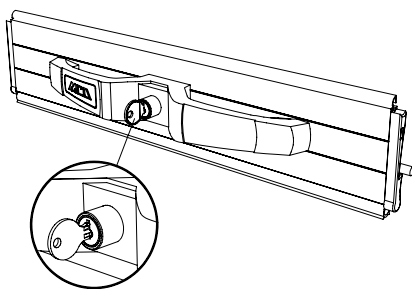

SLOT SYSTEMEN

SLOT SYSTEMEN VOOR ALUCOFFRE

Eenvoudige Handgreep (PS)

De eenvoudige handgreep is een aluminium profiel voorzien van rubber aanslagnokken. De PS uitvoering is niet afsluitbaar.

Eenvoudige Handgreep met sleutel (PSC)

De eenvoudige handgreep is een aluminium profiel voorzien van rubber aanslagnokken. De PSC uitvoering is afsluitbaar dmv een cilinderslot.

Dubbele Handgreep (DP of DPC)

Voor details (zie blz 26)

Stangvergrendeling (B of BC)