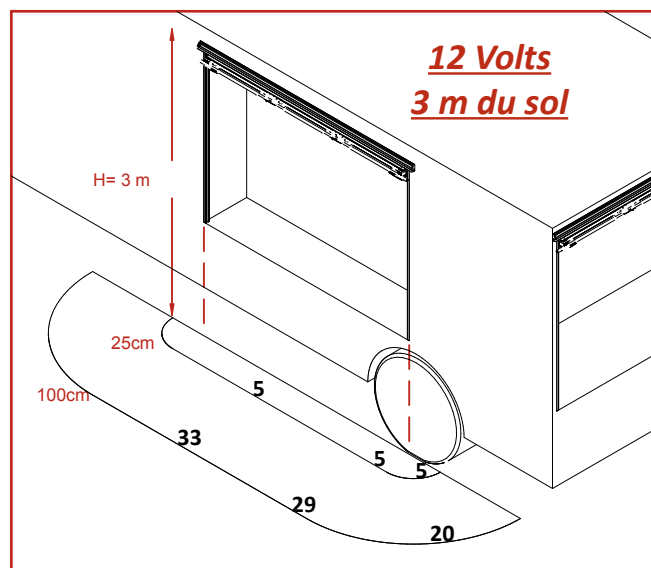

Mesures de l'éclairage en lux

Vous trouverez ci-dessous des schémas avec des mesures d'éclairage en lux faites au niveau du sol rideau ouvert à partir de différentes hauteur et dans différents endroits de la zone d'éclairage.