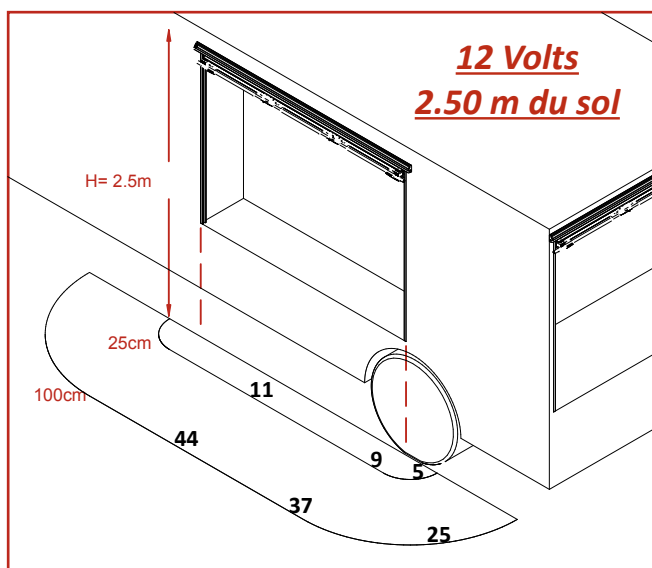

Mesures de l'éclairage en lux

Vous trouverez ci-dessous des schémas avec des mesures d'éclairage en lux faites au niveau du sol rideau ouvert à partir de différentes hauteur et dans différents endroits de la zone d'éclairage.