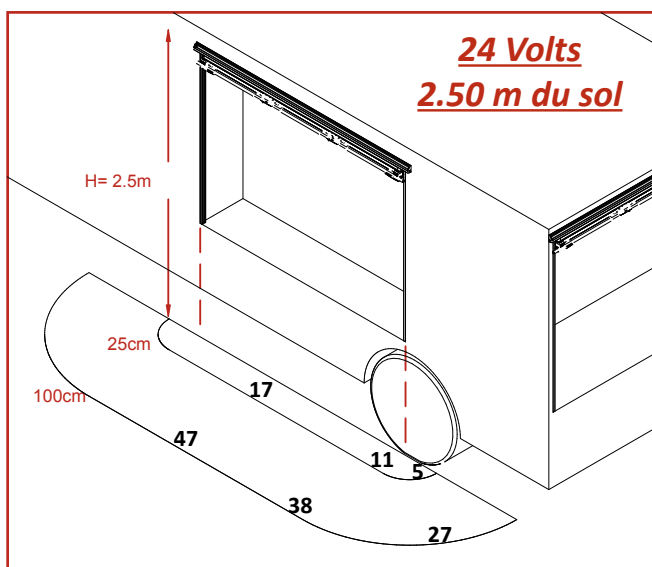

Mesures de l'éclairage en lux

Vous trouverez ci-dessous des schémas avec des mesures d'éclairage en lux faites au niveau du sol rideau ouvert à partir de différentes hauteur et dans différents endroits de la zone d'éclairage.