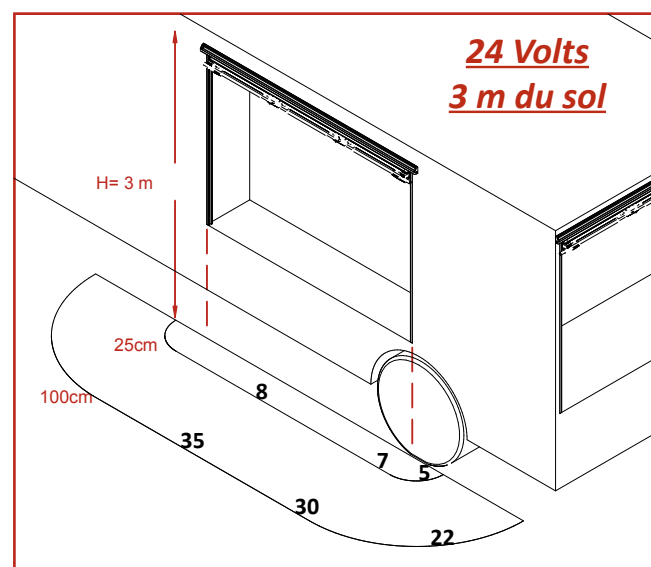

Mesures de l'éclairage en lux

Vous trouverez ci-dessous des schémas avec des mesures d'éclairage en lux faites au niveau du sol rideau ouvert à partir de différentes hauteur et dans différents endroits de la zone d'éclairage.