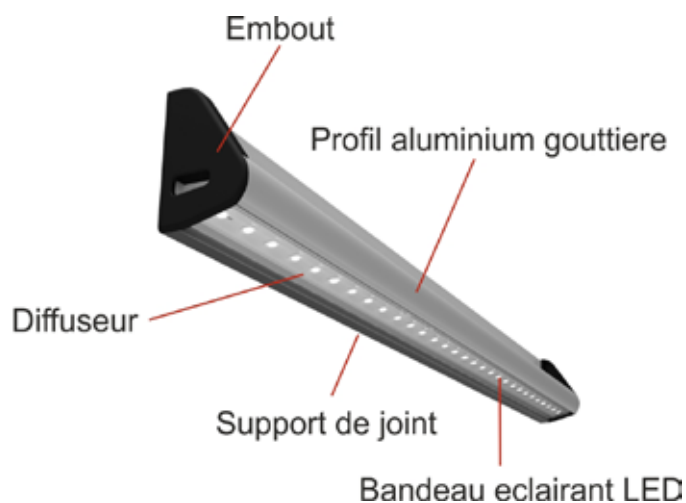

Principe général

Cette option trois en un, permet une protection contre les écoulements d'eau par sa forme de gouttière, un éclairage de zone extérieure au véhicule avec le bandeau led intégré et un support de joint haut d'étanchéité (voir page 4.8.1) pour limiter le passage de l'eau à l'ouverture.

Le profil aluminium est livré soit en finition anodisée, gris RAL 7035 ou noir RAL 9005 ou autres RAL sur demande uniquement.

La dimension maximale du profil de 6.90 ml peut accueillir deux tensions : 12V ou 24V, avec une sortie de câble sur le coté à préciser lors de la commande.

Installation

Cet éclairage fonctionne comme une lampe (2 câbles : 1 positif et un négatif), et peut être couplé avec nos systèmes de contacteur (Page 4.6.1) pour un allumage automatique à l'ouverture du rideau.